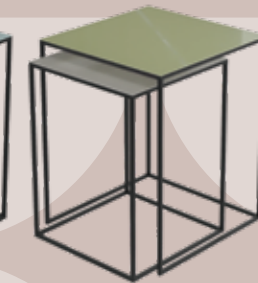

Coffee Table H40 x W105 x D50cm

FLH001

Console Table H75 x W110 x D25cm

FLH006

Pair of Pedestal Tables H90 x W30 x D30cm; H70 x W25 x D25cm

FLH021

Black Frame

Light Blue Top

Light Grey Top

Black Frame

Antique Brass Top

Pebble Top

FLH002

FLH007

FLH022

Nest of Square Tables H51 (for marble H52) x W41 x D41cm H48 x W48 x D36cm

Black Frame

Light Green Top

Light Grey Top

Black Frame

Light Blue Top

Light Grey Top

FLH016

FLH018