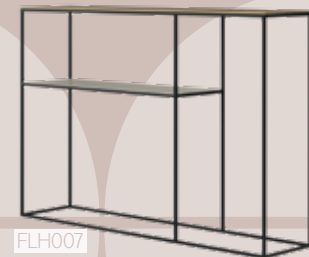

Coffee Table H40 x W105 x D50cm

FLH001

Console Table H75 x W110 x D25cm

FLH006

Pair of Pedestal Tables H90 x W30 x D30cm; H70 x W25 x D25cm

FLH021

Black Frame

Light Blue Top

Light Grey Top

Black Frame

Antique Brass Top

Pebble Top

FLH002

FLH007

FLH022

Nest of Square Tables H51 (for marble H52) x W41 x D41cm H48 x W48 x D36cm

Black Frame

Light Green Top

Light Grey Top

Black Frame

Light Blue Top

Light Grey Top

FLH016

FLH018